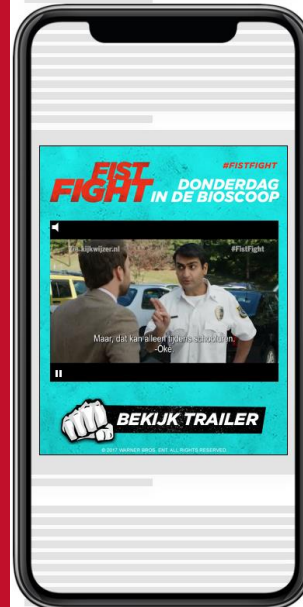

media

- nu.nl | web & app
- adr | web & app

Formats

320x240 | 320x400 | 320x240

Features

vrije invulling

KPI

clicks | viewability

Brands

Alle

[klik voor demo](#)
of scan qr

MTO

Framed video

De mobiel takeover voor video content. De 3 posities bieden een frame voor standaard 16:9 videos. Gebruik deze variant voor aankondiging van nieuwe media releases of de mooiste product videos.

media

- nu.nl | web & app
- adr | web & app

Formats

320x240 | 320x400 | 320x240

Features

Framed video leader (top)
Framed video full (middle)
Framed video post (bottom)

KPI

video views | clicks

Brands

Entertainment, Tech, FMCG

[klik voor demo](#)
of scan qr

dpg

MTO

Full video

De mobiel takeover voor full video content. De 3 posities zijn volledig gevuld met video. Gebruik deze variant om je social media video assets zoals 1:1 en 4:5 video goed door te vertalen naar mobile display.