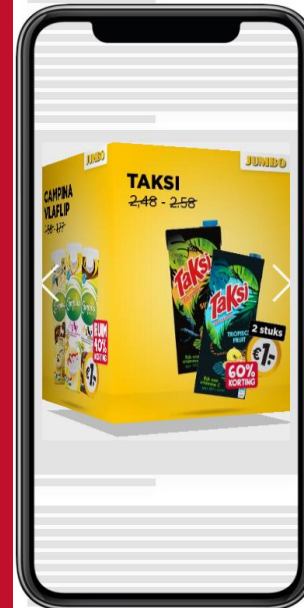

media

- nu.nl | web & app
- adr | web & app

Formats

320x240 | 320x400 | 320x240

Features

full video in alle posities.

KPI

clicks | viewability

Brands

fashion, automotive, FMCG, personal finance, telco, tech.

[klik voor demo](#)
of scan qr

MTO

Slider

Slide to engage. De 3 posities zijn alle 3 voorzien van een product slider om al je highlights voorbij te laten komen.. Gebruik deze variant als je veel wilt variëren me producten en op zoek bent naar engagement en traffic.

media

- nu.nl | web & app
- adr | web & app

dpg

Formats

320x240 | 320x400 | 320x240

Features

mobile slider in alle posities.

KPI

clicks | viewability

Brands

E-commerce, food, marketplaces.

[klik voor demo](#)
of scan qr

MTO

Storelocator

Click to store. De 3 posities zijn alle 3 voorzien van een storelocator om de weg te vinden naar het dichtstbijzijnde filiaal. Combineer online media met fysieke locaties. Perfect voor retail, automotive, DIY stores en andere franchises met veel filialen.