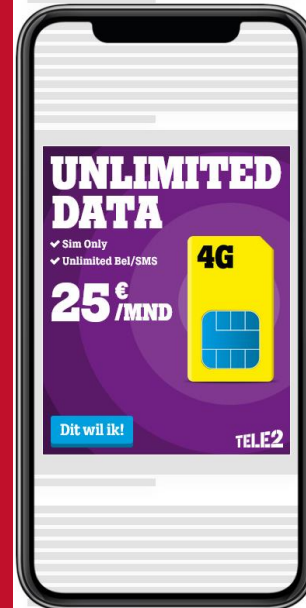

Mobile Homepage Takeover

UPDATE S2 2022

dpg

MTO

Standard

De mobile takeover met vrije invulling. Dit kunnen standaard 3 animaties zijn die starten zodra ze in beeld zijn. De standaard MTO biedt creatieven een vrije invulling en moedigt aan om per positie te variëren met de content.

media

- nu.nl | web & app
- adr | web & app

Formats

320x240 | 320x400 | 320x240

Features

vrije invulling

KPI

clicks | viewability

Brands

Alle

[klik voor demo](#)
of scan qr

MTO

Framed video

De mobiel takeover voor video content. De 3 posities bieden een frame voor standaard 16:9 videos. Gebruik deze variant voor aankondiging van nieuwe media releases of de mooiste product videos.