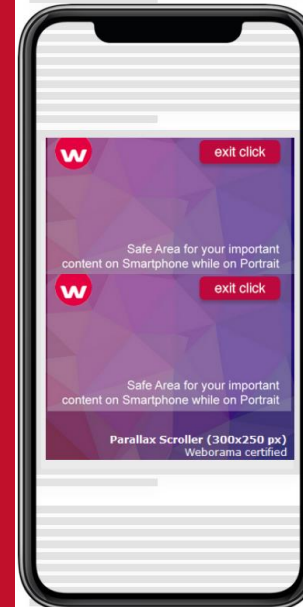

MTO

Paralax

Het 'scrollover' formaat dat voor web en app. Maak impact door het diepte effect en ze jouw product in de spotlight.

media

- nu.nl | web & app
- adr | web & app

dpq

Formaten

320x240 | 320x400 | 320x240

Features

scrollover

KPI

Clicks | viewability

Brands

alle